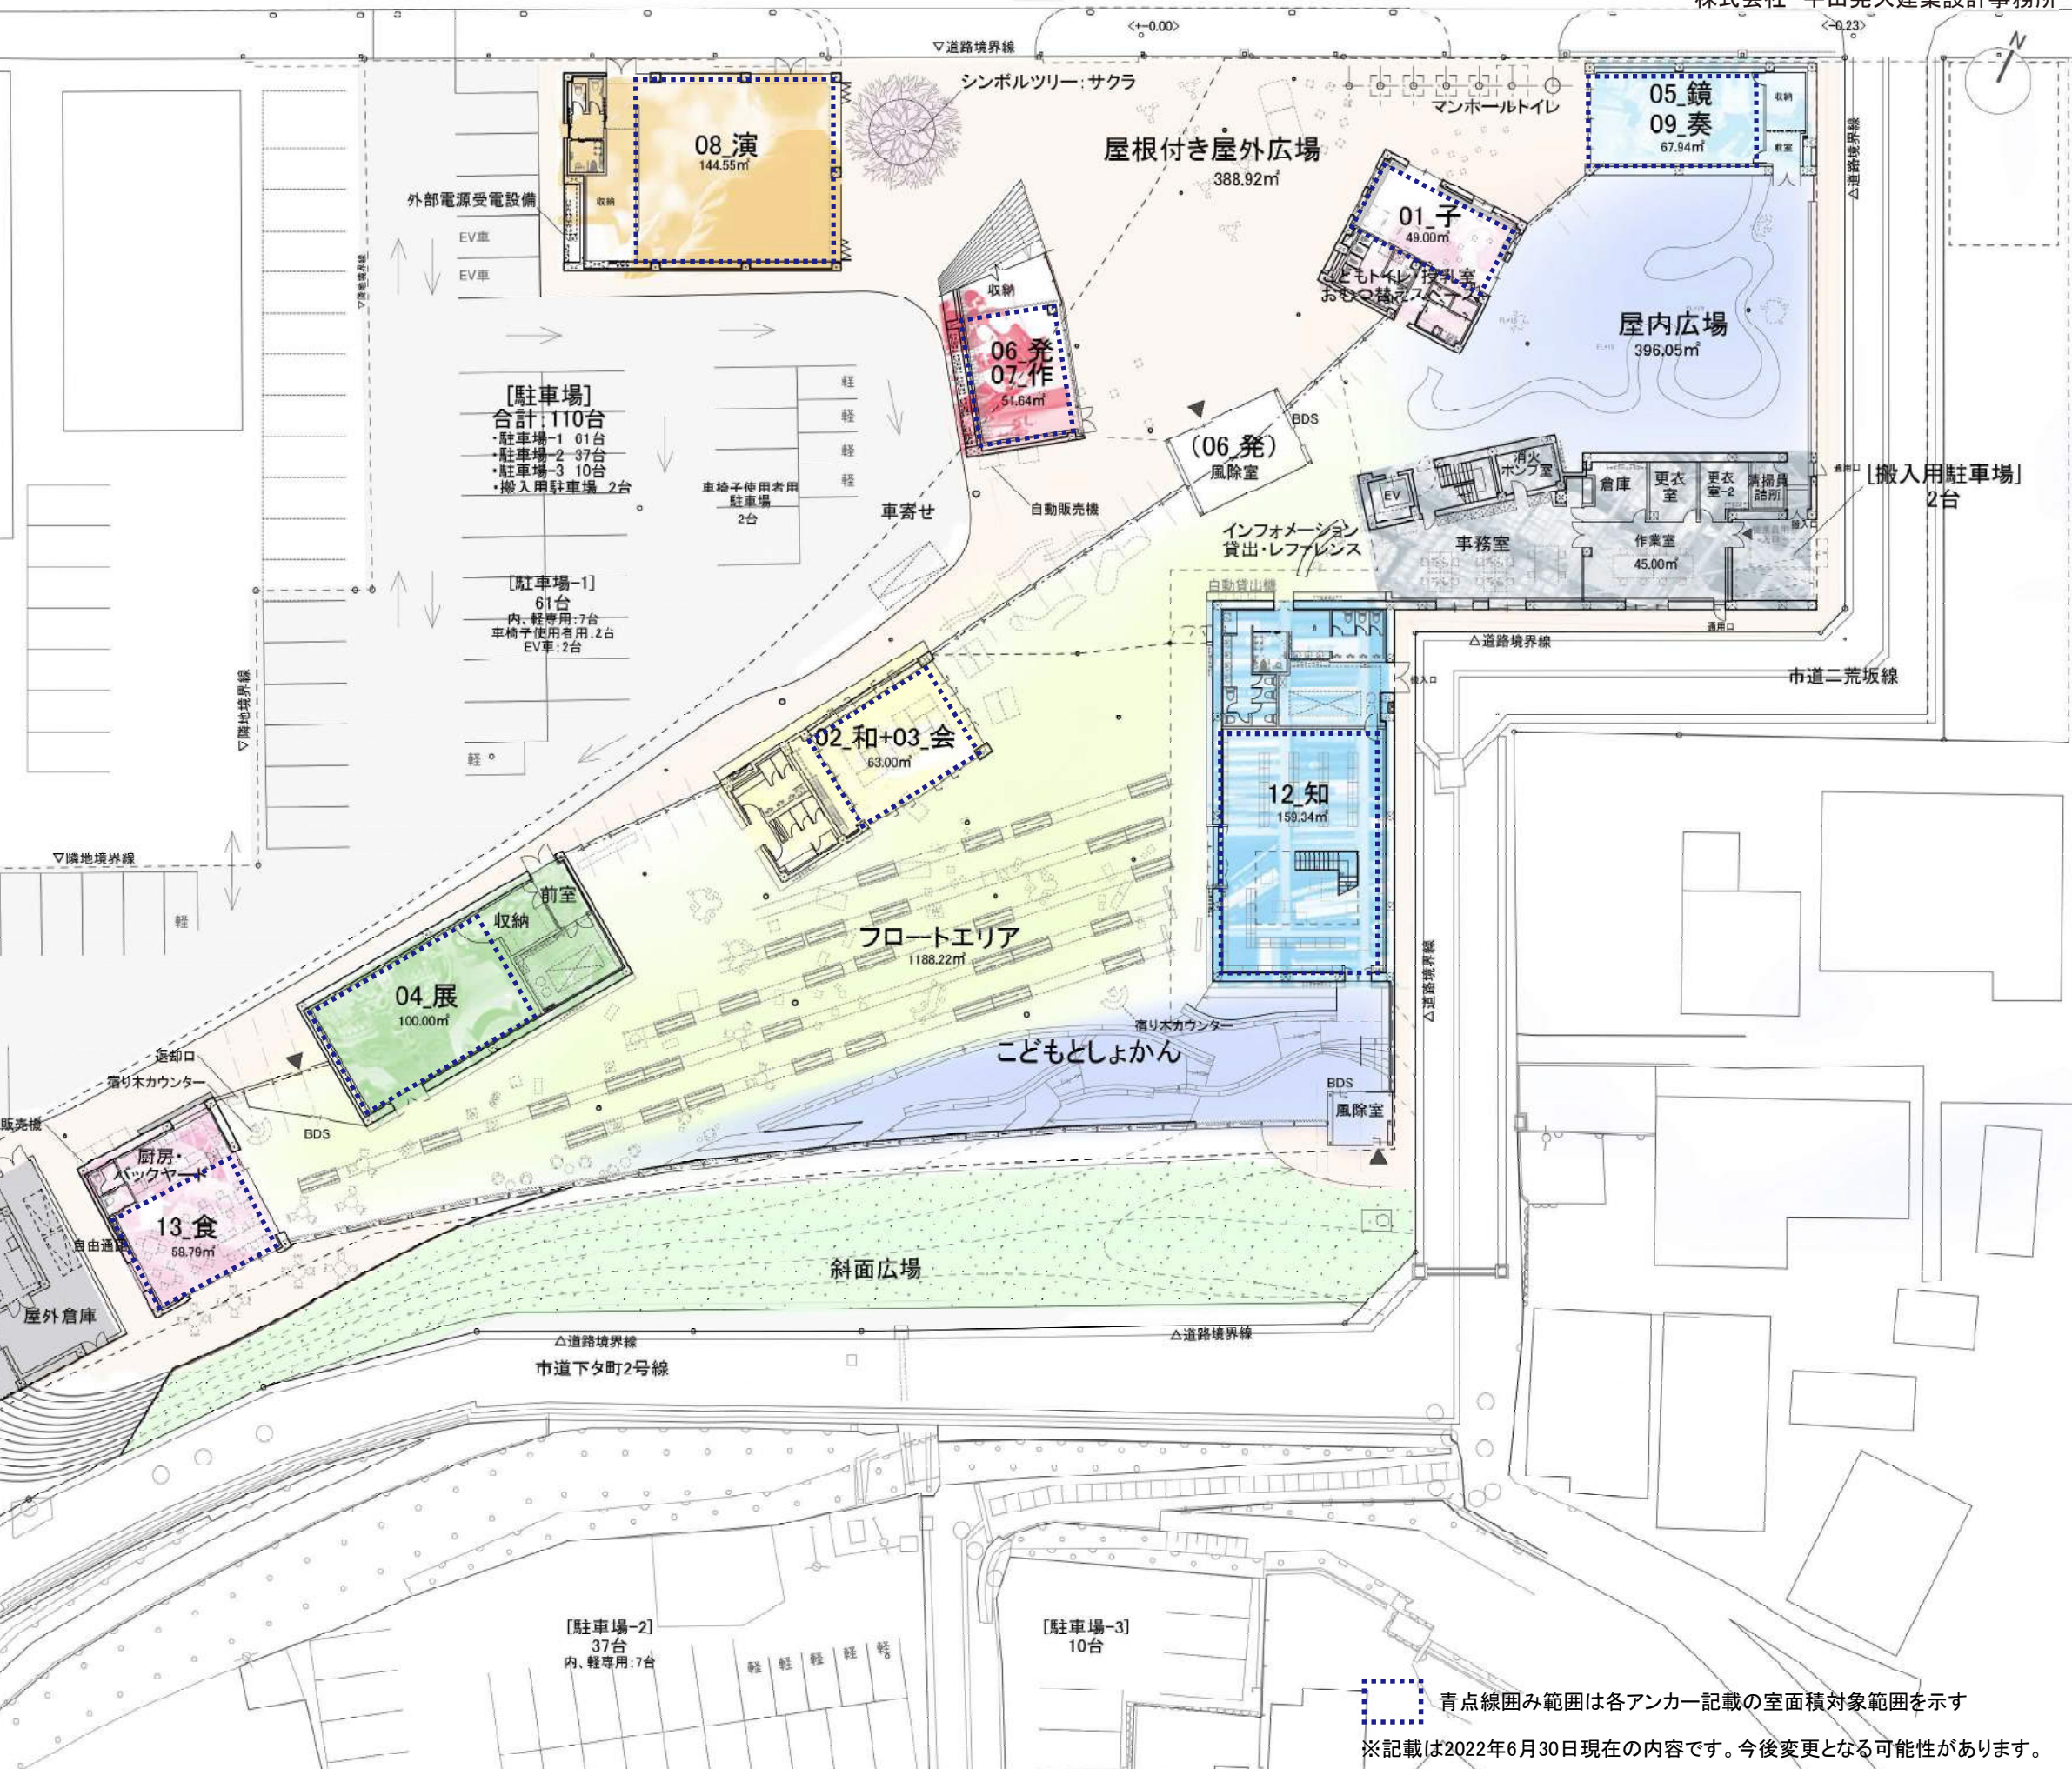

各アンカー

- 01 子** 子どもが靴を脱いで過ごせる空間
 想定される活動・機能：乳幼児一時預かり、読み聞かせ授乳室、子どもトイレ、おむつ替え、着替え
- 02 和** オープンにでき、明るい空間
 想定される活動・機能：会議、育児相談、ボードゲーム研究室、コラーニング、絵画教室、写真教室、茶室、着付け
- 03 会** 詩吟・短歌、研修会・セミナー、マーケット、手芸、陶芸教室、料理教室、リハーサル、ボードゲーム、ひと休み
- 04 展** 映し、描ける空間
 想定される活動・機能：常設展示（博物館・郷土資料館）展示準備室、印刷・スキャン、ポップアップ、開架書架倉庫、資料閲覧スペース、企画展示、電子図書、打合せ
- 05 鏡** 音響・鏡のある空間
 想定される活動・機能：ダンス、フラダンス、エクササイズヨガ、体操、太鼓、お囃子、ひな祭り、獅子舞節分豆まき、ポッチャ、よさこい、お正月・餅つき音楽教室、DJ、リハーサル、カラオケ、楽屋
- 06 発** 閉じられた特殊器材のある空間
 想定される活動・機能：動画撮影、VR、動画編集ラジオ収録、AV視聴、個人学習、ブラウジングデジタル展示、健康チェック、印刷・スキャン
- 07 作**
- 08 演** 天井が高く、広い空間
 想定される活動・機能：講演会、映画上映、簡易コンサートパブリックビューイング、音楽発表会、スピーチ、コーラス
- 12 知** 本に囲まれた静かに本を読める空間
 想定される活動・機能：開架書庫、閉架書庫、読書常設展示（西脇順三郎）
- 13 食** 飲食できる空間
 想定される活動・機能：カフェ、お土産販売、軽食・ランチ

青点線囲み範囲は各アンカー記載の室面積対象範囲を示す
 ※記載は2022年6月30日現在の内容です。今後変更となる可能性があります。

各アンカー

国道291号

10 趣 広大な屋上に面した、趣味の空間
 想定される活動・機能：DIY、工作、フラワーアレンジ
 市民ギャラリー、ポップアップ、英会話、ファブラボ
 レンタサイクル、ホルダリング、眺望スペース

12 知 本に囲まれた静かに本を読める空間
 想定される活動・機能：開架書庫、閉架書庫、読書
 常設展示（西脇順三郎）

青点線囲み範囲は各アンカー記載の室面積対象範囲を示す
 ※記載は2022年6月30日現在の内容です。今後変更となる可能性があります。

11

祭

開放的な屋外空間

想定される活動・機能：キャンプ、パーティ、ビアガーデン
収穫祭、盆踊り、運動会、ドッグラン

青点線囲み範囲は各アンカー記載の室面積対象範囲を示す
※記載は2022年6月30日現在の内容です。今後変更となる可能性があります。