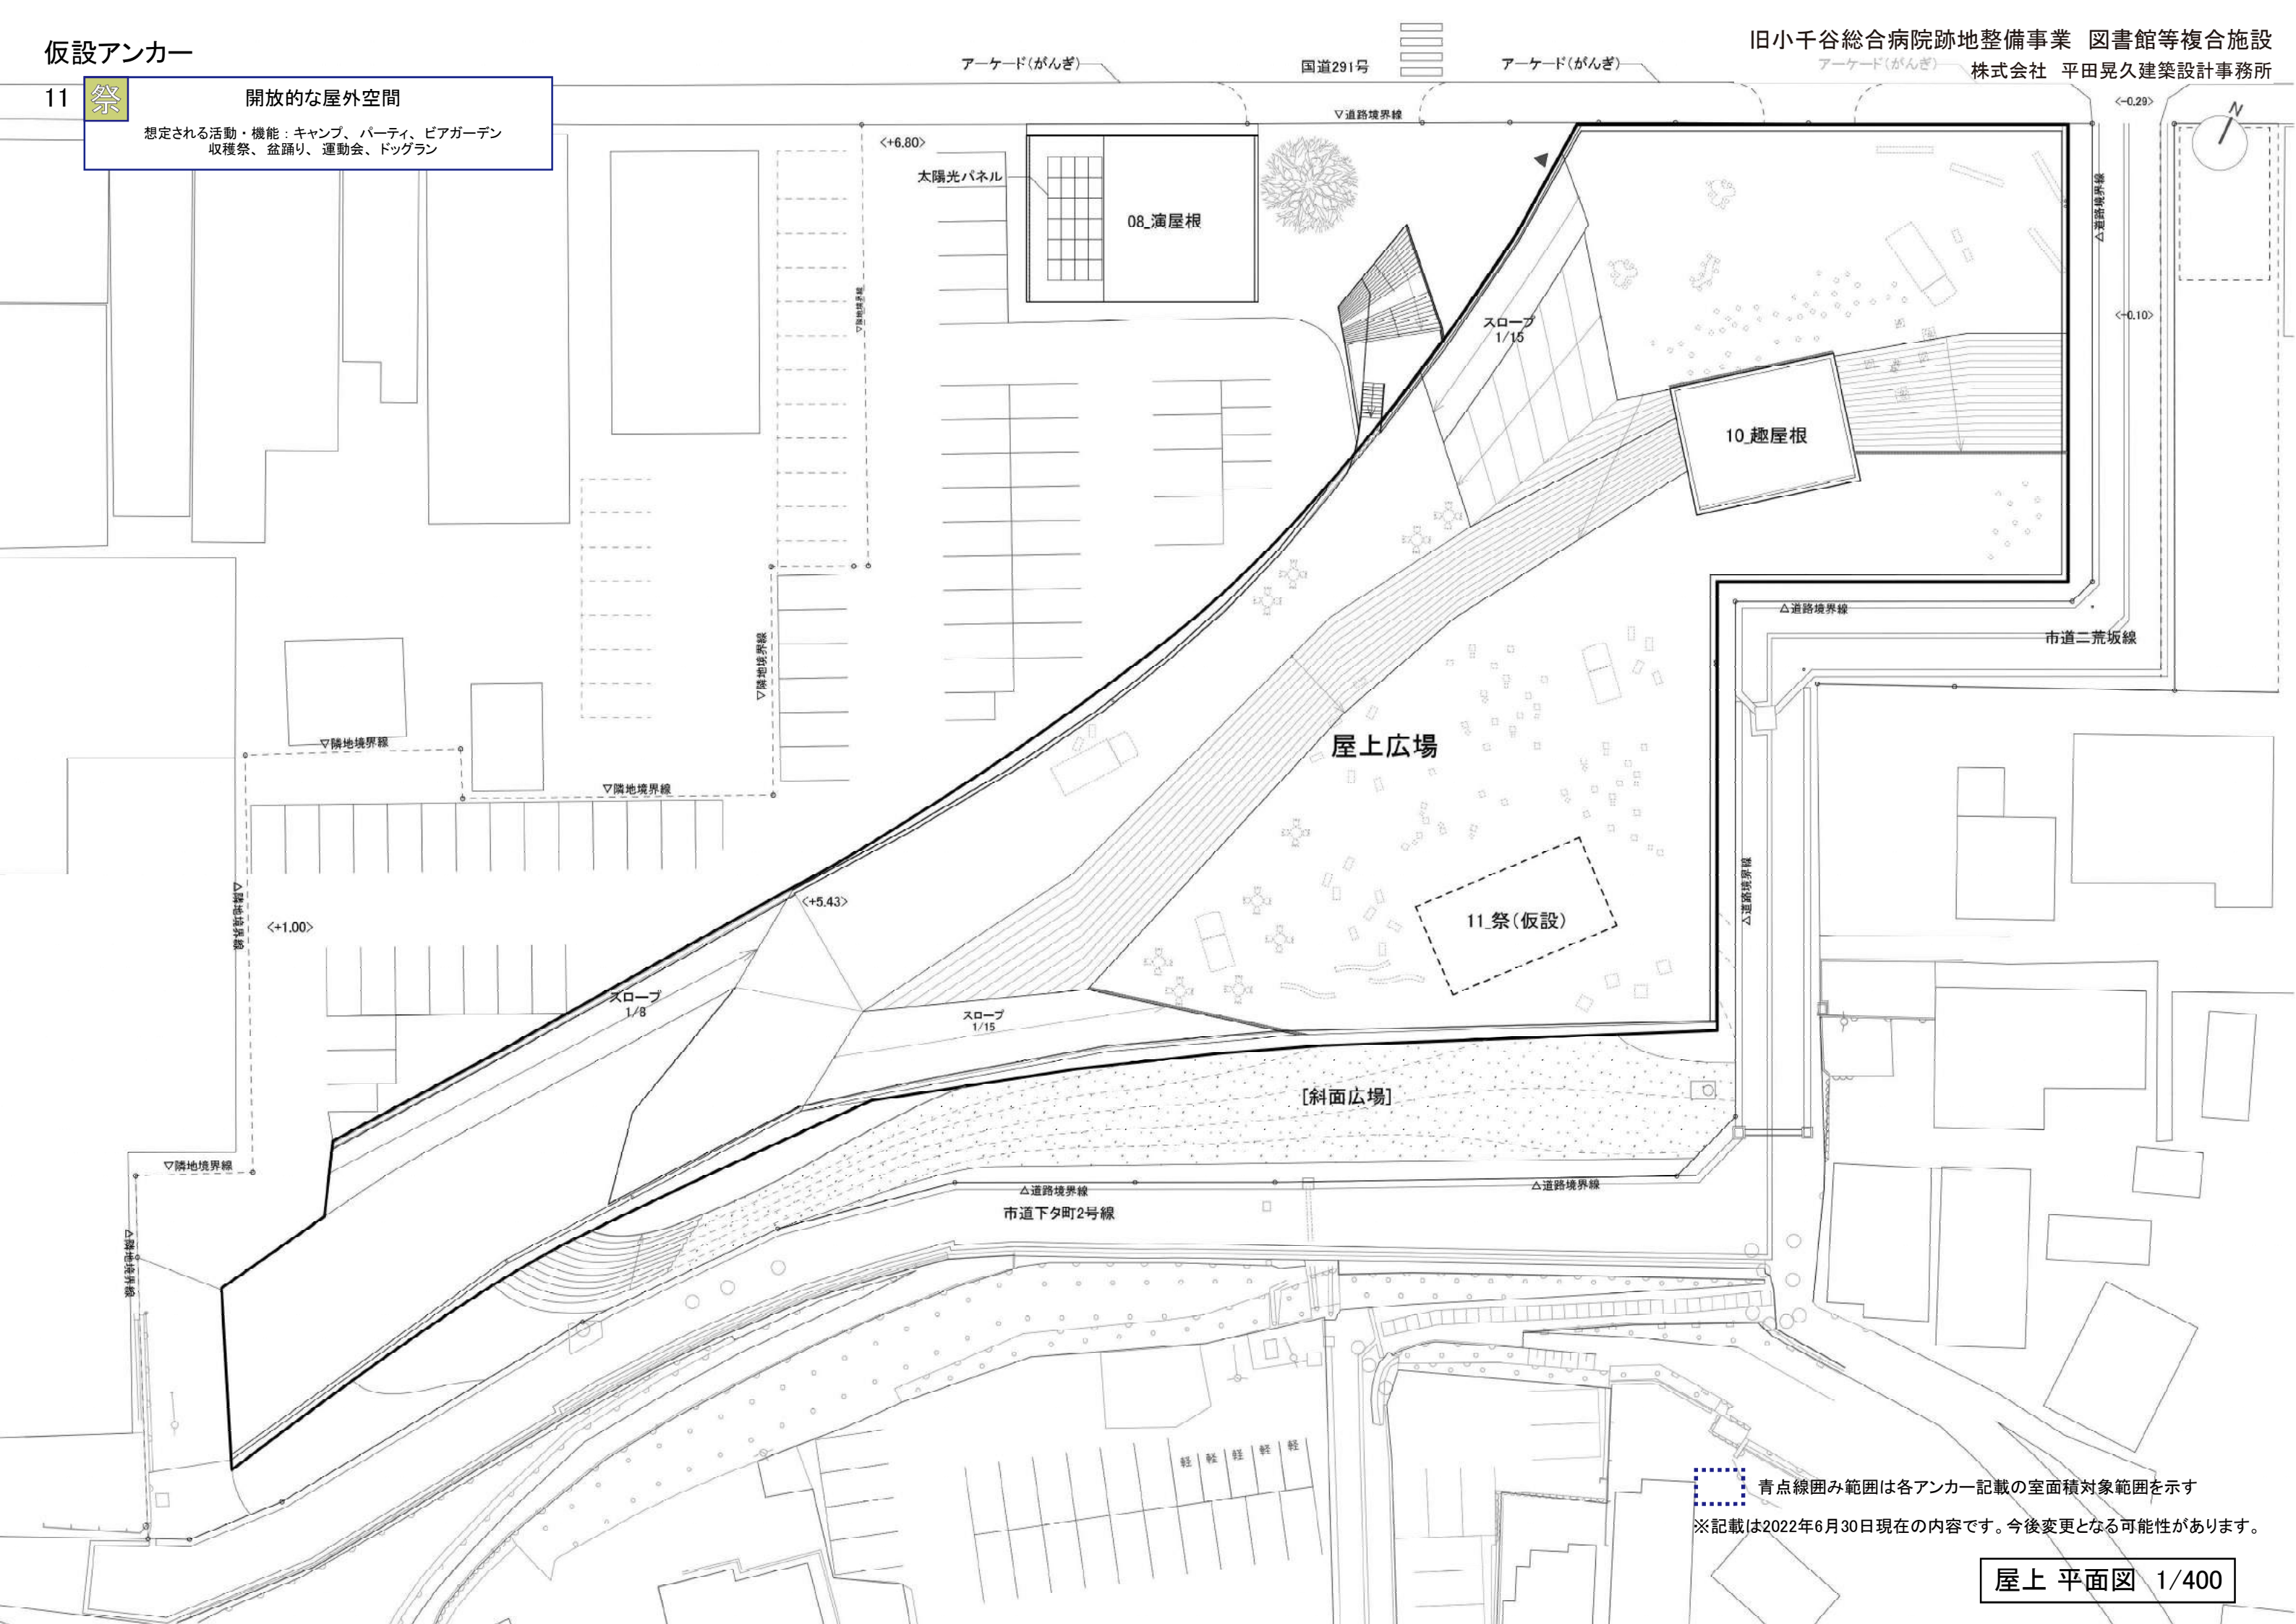

青点線囲み範囲は各アンカー記載の室面積対象範囲を示す
 ※記載は2022年6月30日現在の内容です。今後変更となる可能性があります。

各アンカー

国道291号

10 趣 広大な屋上に面した、趣味の空間
 想定される活動・機能：DIY、工作、フラワーアレンジ
 市民ギャラリー、ポップアップ、英会話、ファブラボ
 レンタサイクル、ホルダリング、眺望スペース

12 知 本に囲まれた静かに本を読める空間
 想定される活動・機能：開架書庫、閉架書庫、読書
 常設展示（西脇順三郎）

青点線囲み範囲は各アンカー記載の室面積対象範囲を示す
 ※記載は2022年6月30日現在の内容です。今後変更となる可能性があります。

11

祭

開放的な屋外空間

想定される活動・機能：キャンプ、パーティ、ビアガーデン
収穫祭、盆踊り、運動会、ドッグラン

青点線囲み範囲は各アンカー記載の室面積対象範囲を示す
※記載は2022年6月30日現在の内容です。今後変更となる可能性があります。