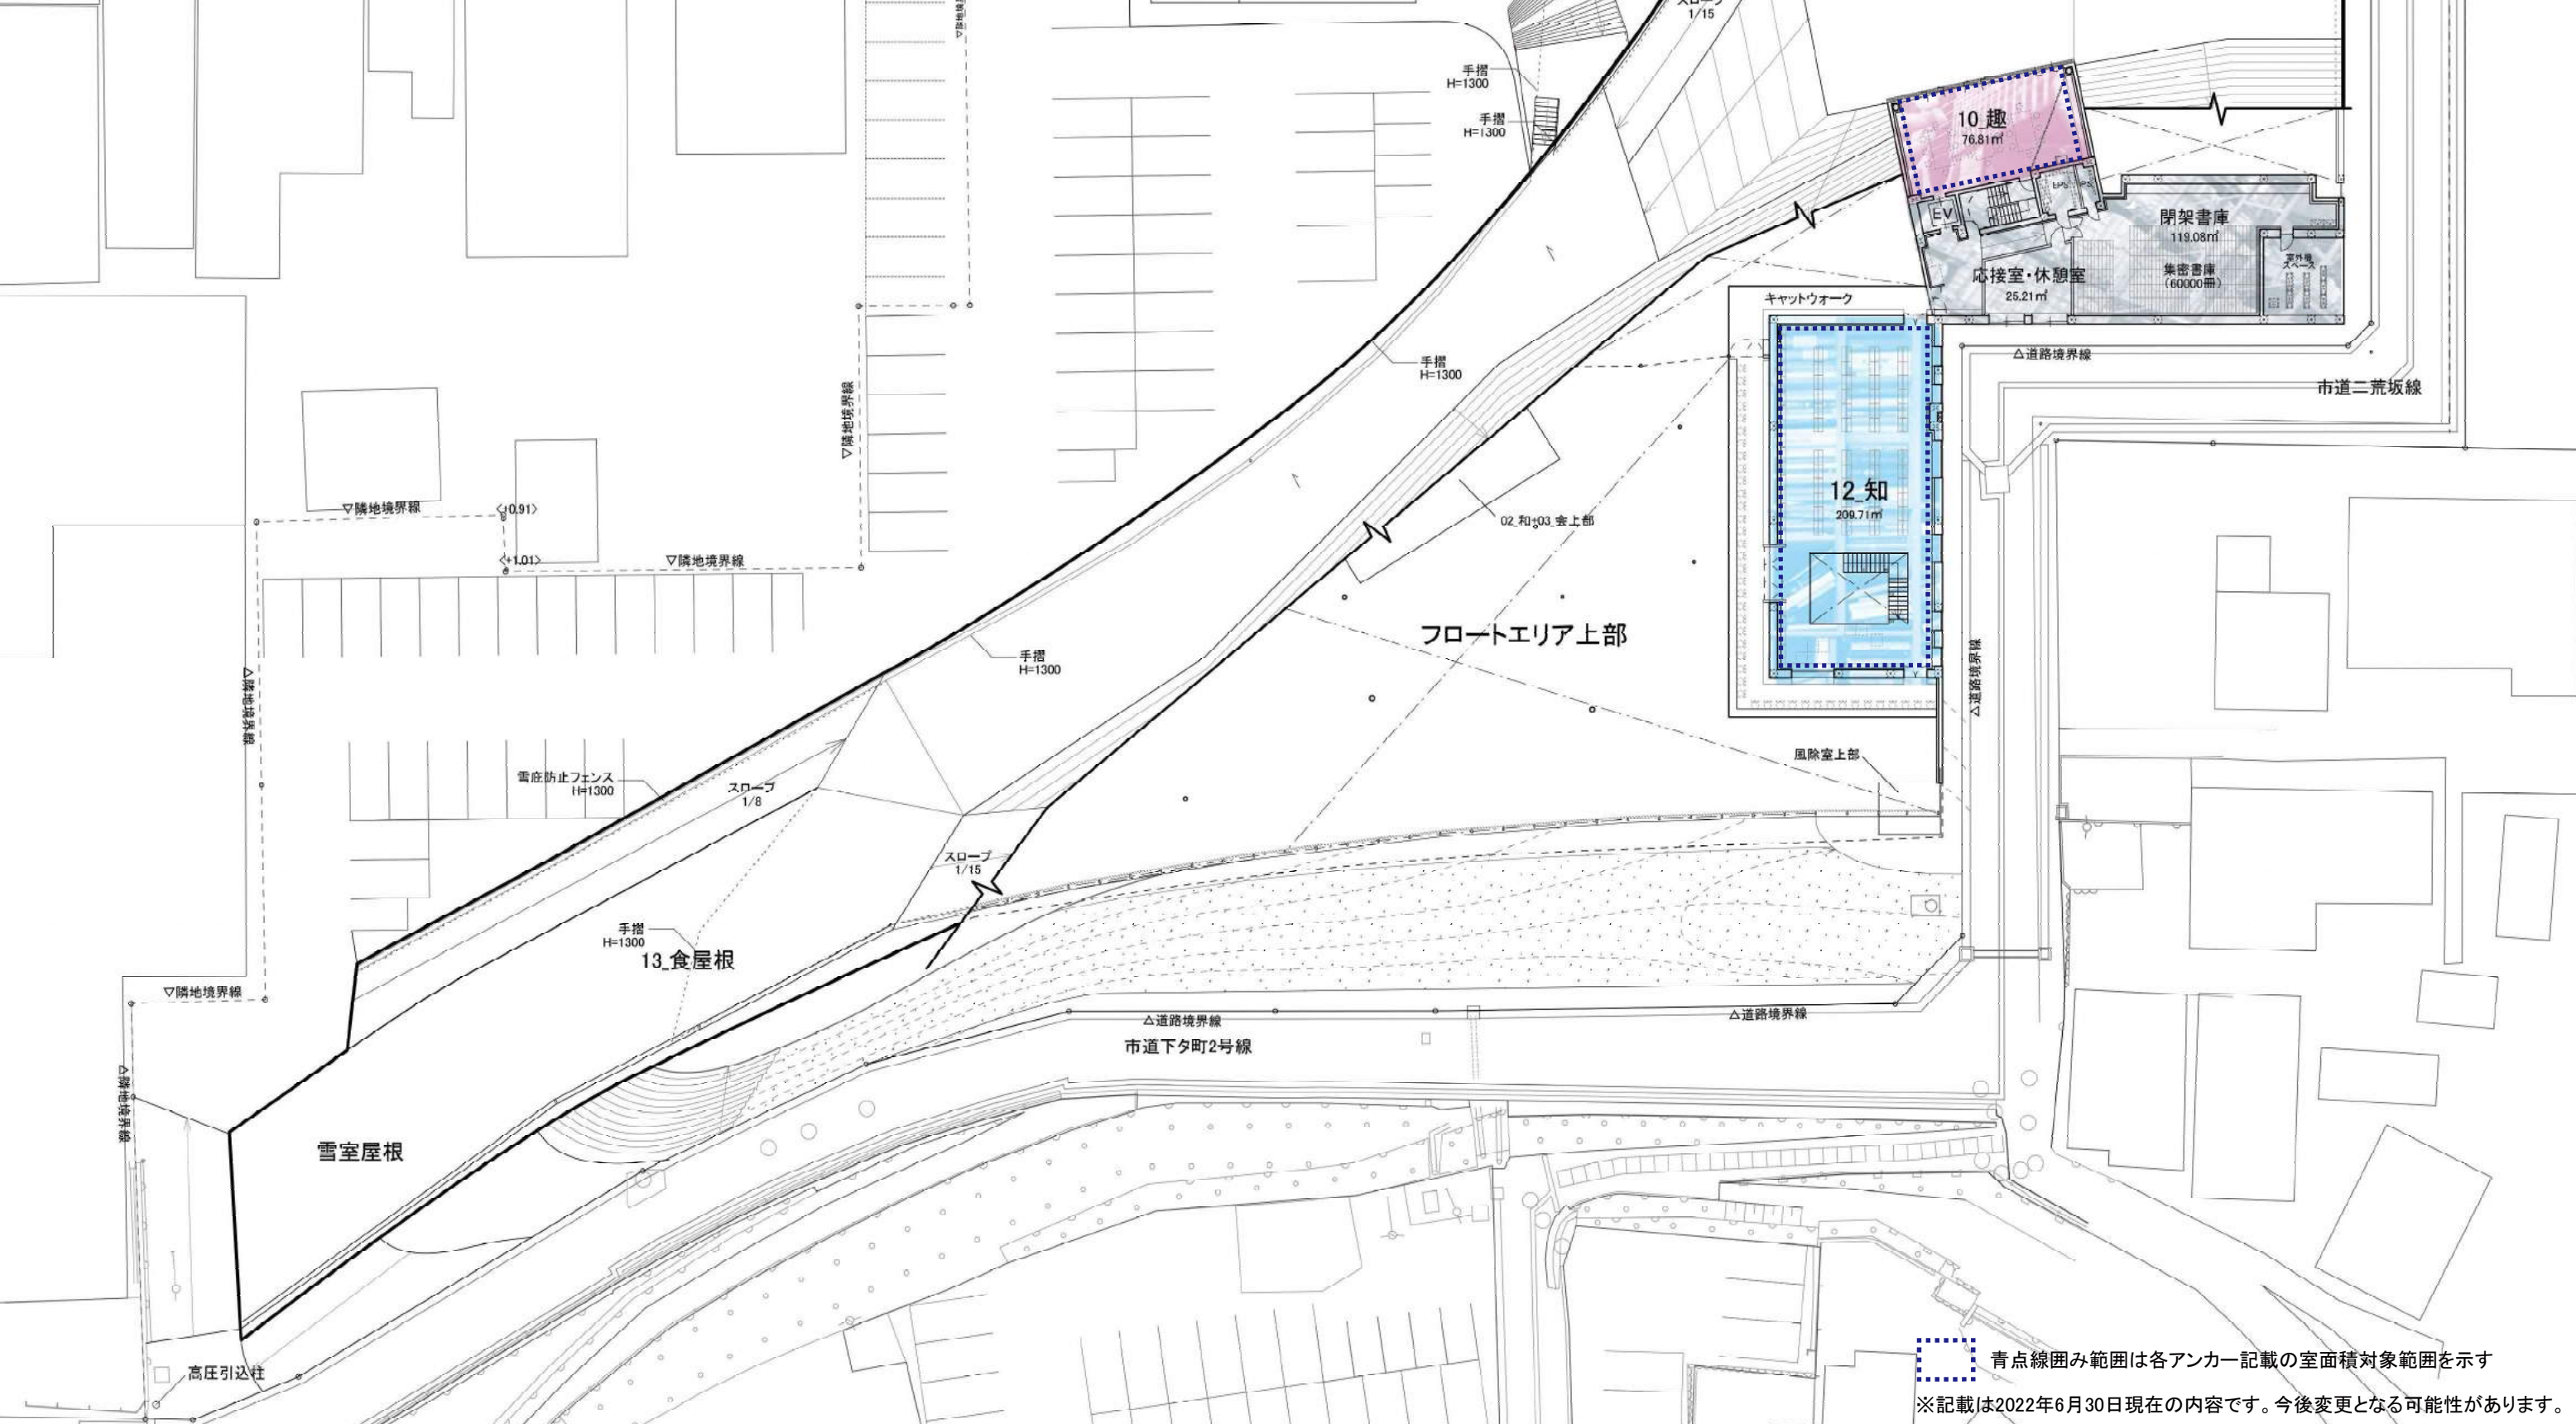

各アンカー

- 01 子** 子どもが靴を脱いで過ごせる空間
 想定される活動・機能：乳幼児一時預かり、読み聞かせ授乳室、子どもトイレ、おむつ替え、着替え
- 02 和** オープンにでき、明るい空間
 想定される活動・機能：会議、育児相談、ボードゲーム研究室、コラーニング、絵画教室、写真教室、茶室、着付け
- 03 会** 詩吟・短歌、研修会・セミナー、マーケット、手芸、陶芸教室、料理教室、リハーサル、ボードゲーム、ひと休み
- 04 展** 映し、描ける空間
 想定される活動・機能：常設展示（博物館・郷土資料館）展示準備室、印刷・スキャン、ポップアップ、開架書架倉庫、資料閲覧スペース、企画展示、電子図書、打合せ
- 05 鏡** 音響・鏡のある空間
 想定される活動・機能：ダンス、フラダンス、エクササイズヨガ、体操、太鼓、お囃子、ひな祭り、獅子舞節分豆まき、ポッチャ、よさこい、お正月・餅つき音楽教室、DJ、リハーサル、カラオケ、楽屋
- 06 発** 閉じられた特殊器材のある空間
 想定される活動・機能：動画撮影、VR、動画編集ラジオ収録、AV視聴、個人学習、ブラウジングデジタル展示、健康チェック、印刷・スキャン
- 07 作**
- 08 演** 天井が高く、広い空間
 想定される活動・機能：講演会、映画上映、簡易コンサートパブリックビューイング、音楽発表会、スピーチ、コーラス
- 12 知** 本に囲まれた静かに本を読める空間
 想定される活動・機能：開架書庫、閉架書庫、読書常設展示（西脇順三郎）
- 13 食** 飲食できる空間
 想定される活動・機能：カフェ、お土産販売、軽食・ランチ

青点線囲み範囲は各アンカー記載の室面積対象範囲を示す
 ※記載は2022年6月30日現在の内容です。今後変更となる可能性があります。

各アンカー

国道291号

10 趣 広大な屋上に面した、趣味の空間
 想定される活動・機能：DIY、工作、フラワーアレンジ
 市民ギャラリー、ポップアップ、英会話、ファブラボ
 レンタサイクル、ホルダリング、眺望スペース

12 知 本に囲まれた静かに本を読める空間
 想定される活動・機能：開架書庫、閉架書庫、読書
 常設展示（西脇順三郎）

青点線囲み範囲は各アンカー記載の室面積対象範囲を示す
 ※記載は2022年6月30日現在の内容です。今後変更となる可能性があります。

11

祭

開放的な屋外空間

想定される活動・機能：キャンプ、パーティ、ビアガーデン
収穫祭、盆踊り、運動会、ドッグラン

青点線囲み範囲は各アンカー記載の室面積対象範囲を示す
※記載は2022年6月30日現在の内容です。今後変更となる可能性があります。