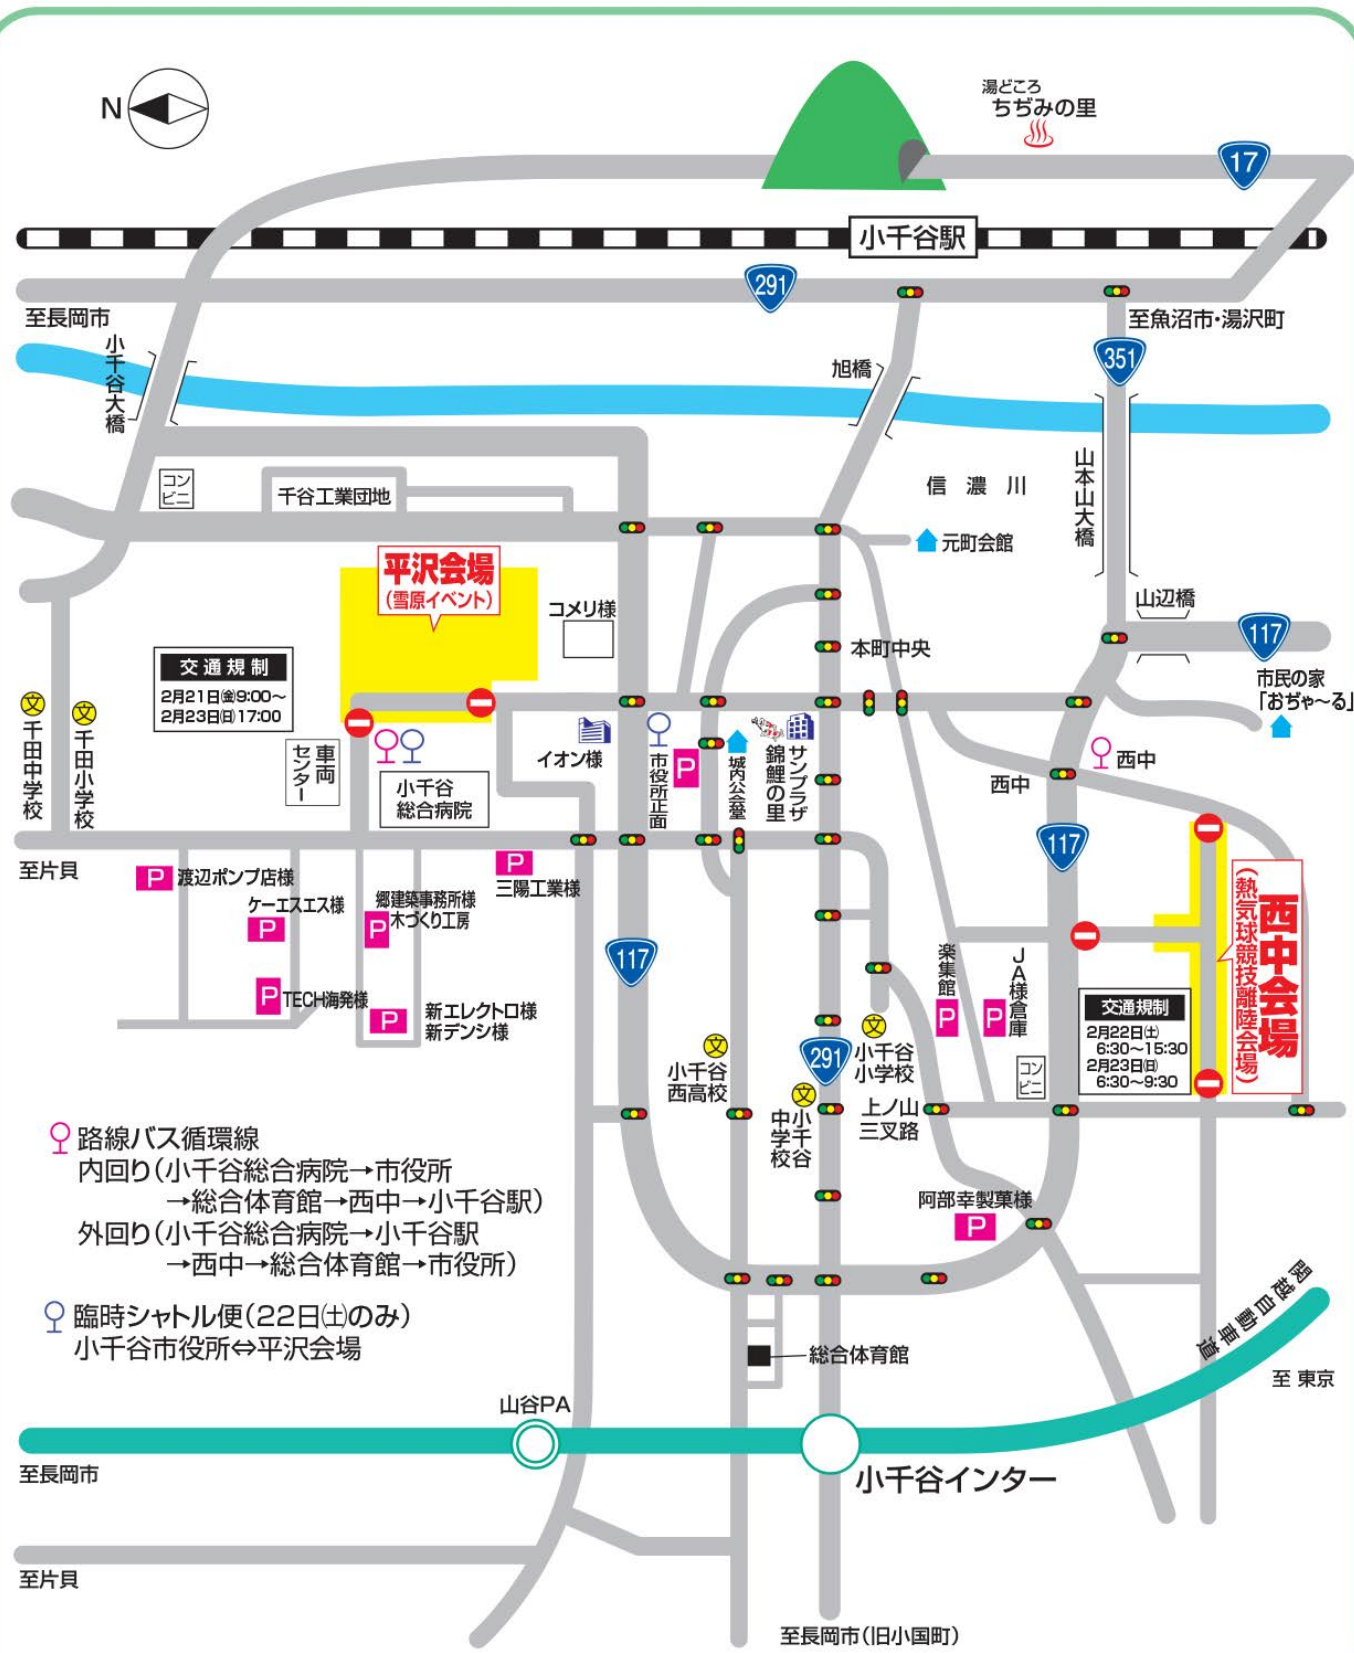

おぢや風船一揆会場案内図

湯どころ
ちぢみの里

小千谷駅

至長岡市

至魚沼市・湯沢町

小千谷大橋

旭橋

千谷工業団地

信濃川

山本山大橋

平沢会場
(雪原イベント)

コメリ様

元町会館

交通規制
2月21日(土)9:00~
2月23日(日)17:00

本町中央

山辺橋

千田中学校

千田小学校

車両
センター

小千谷
総合病院

イオン様

市役所
正面

城内公舎

サンラザ
錦鯉の里

阿部幸製菓様

P

JA様倉庫

総合体育館

蔵湖豊血路

至東京

山谷PA

至長岡市