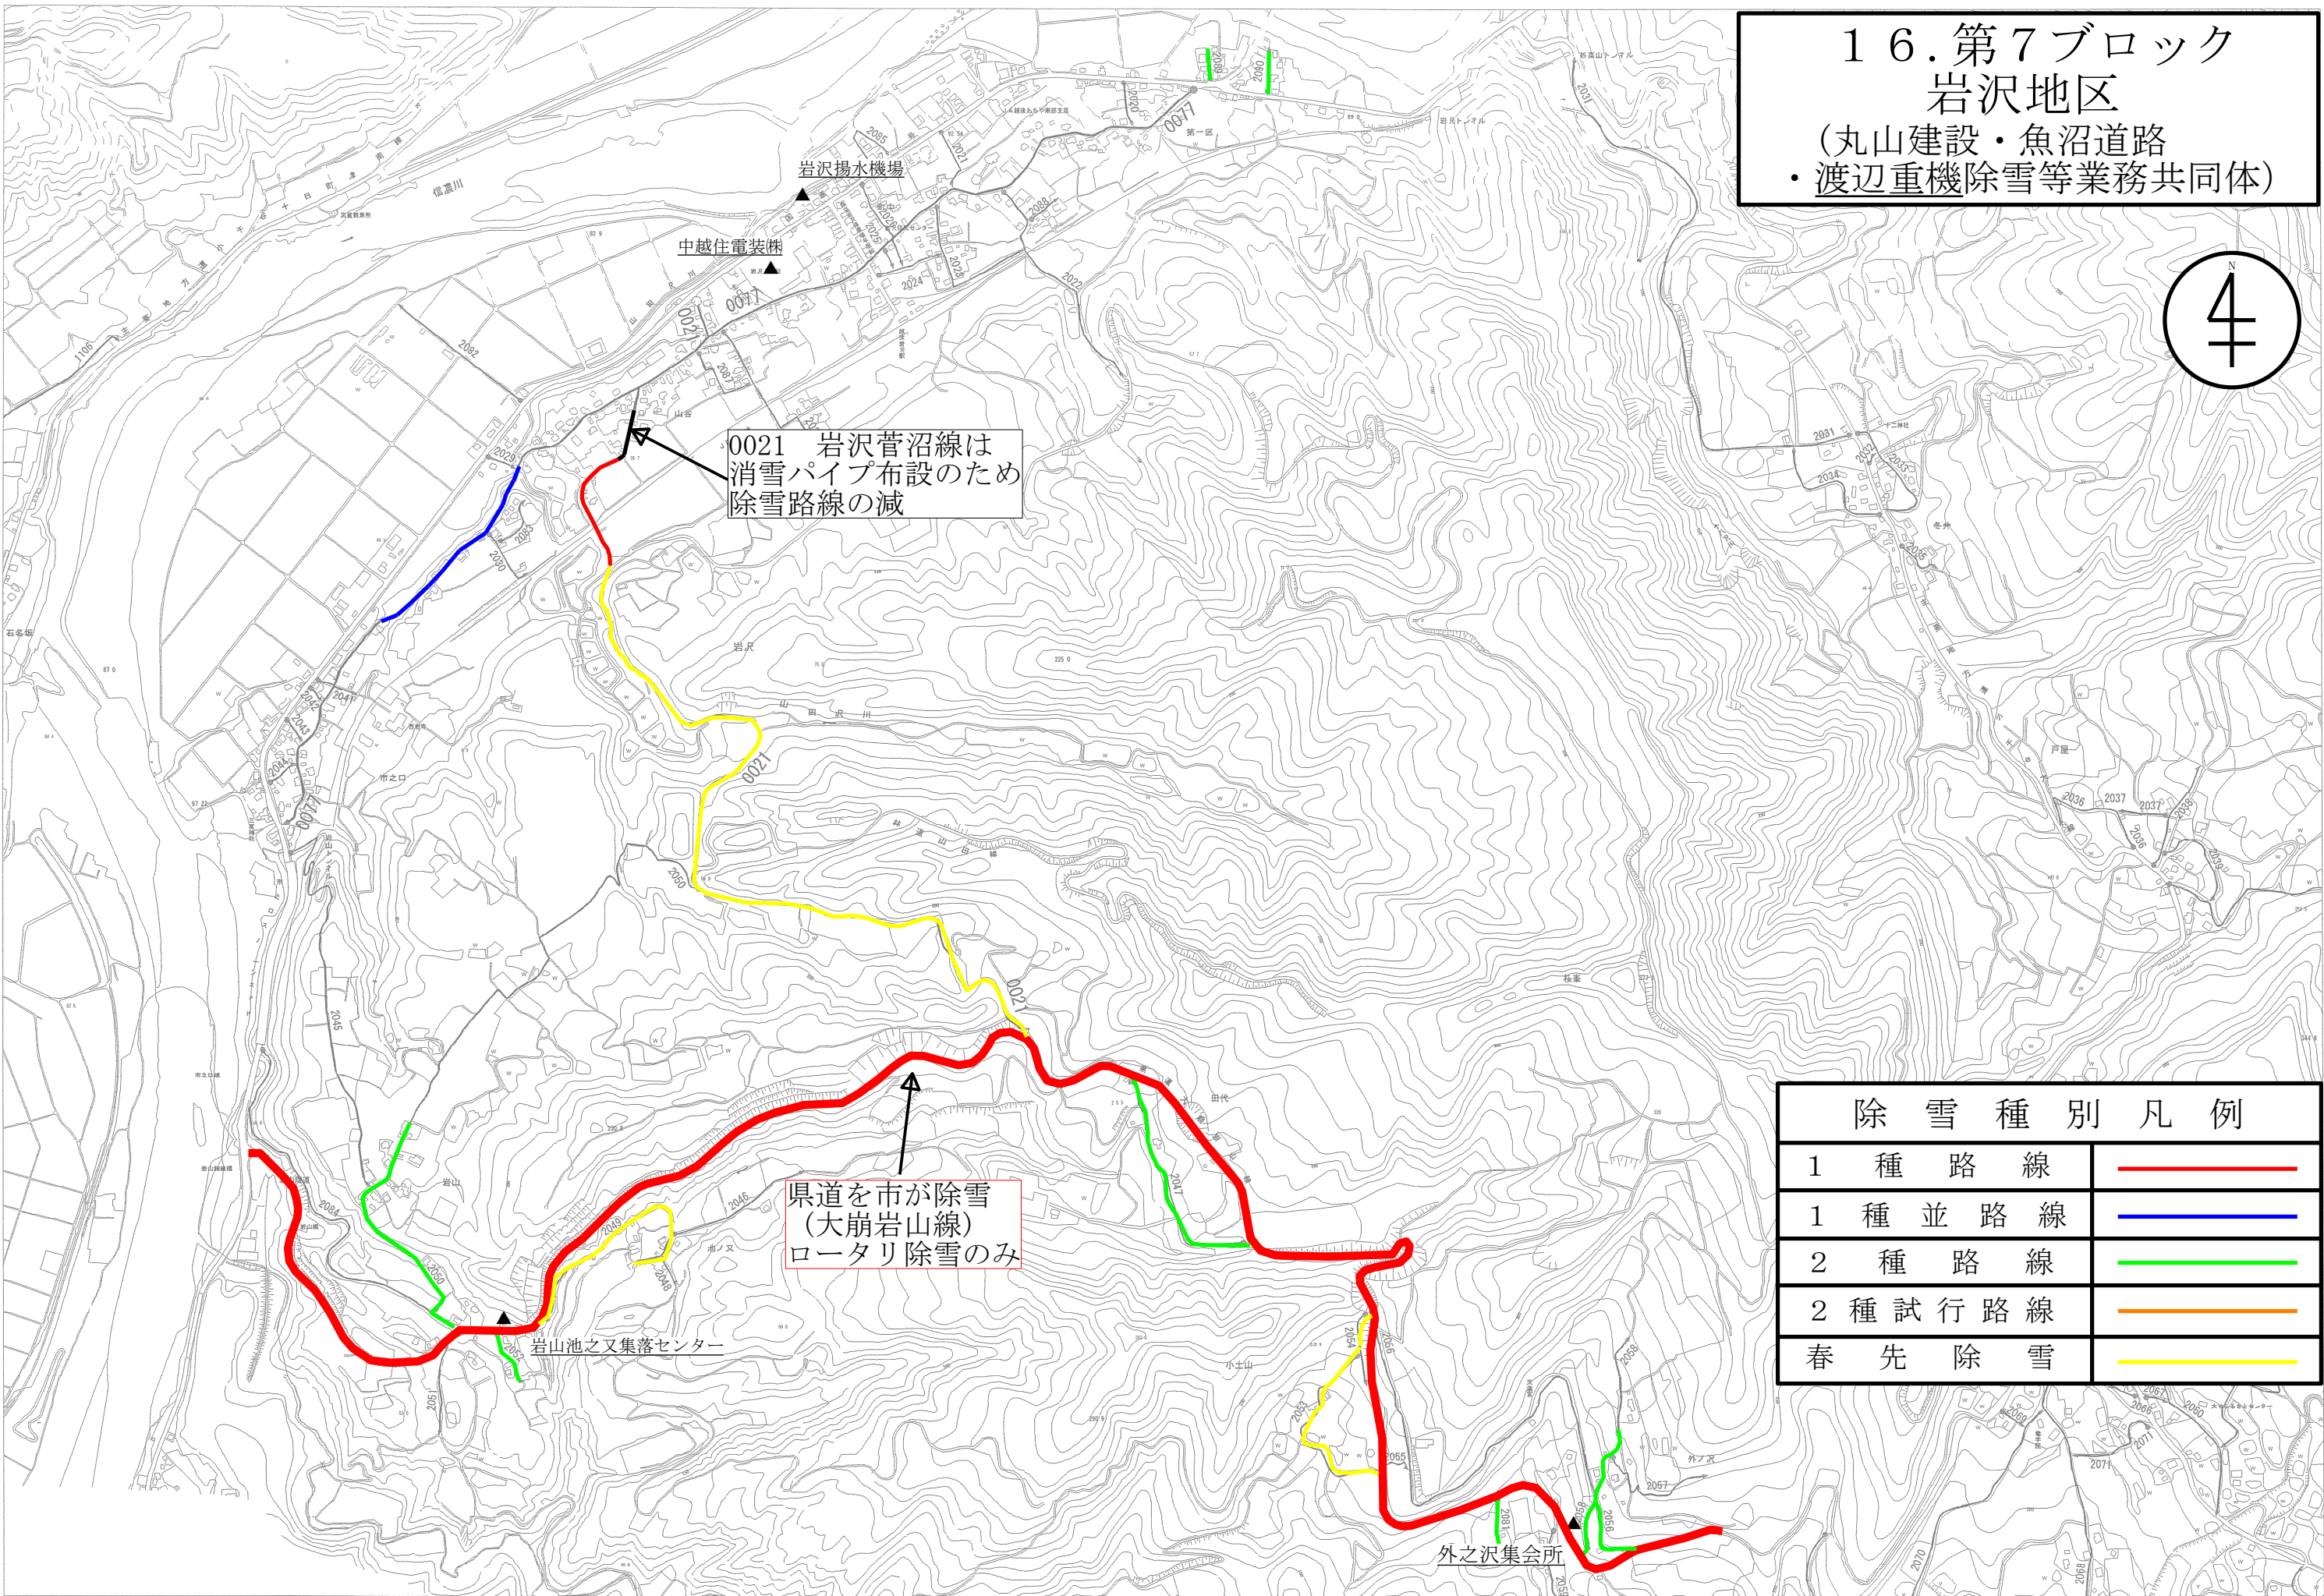

16. 第7ブロック
 岩沢地区
 (丸山建設・魚沼道路
 ・渡辺重機除雪等業務共同体)

0021 岩沢菅沼線は
 消雪パイプ布設のため
 除雪路線の減

県道を市が除雪
 (大崩岩山線)
 ロータリ除雪のみ

除雪種別凡例	
1 種 路 線	
1 種 並 路 線	
2 種 路 線	
2 種 試 行 路 線	
春 先 除 雪	