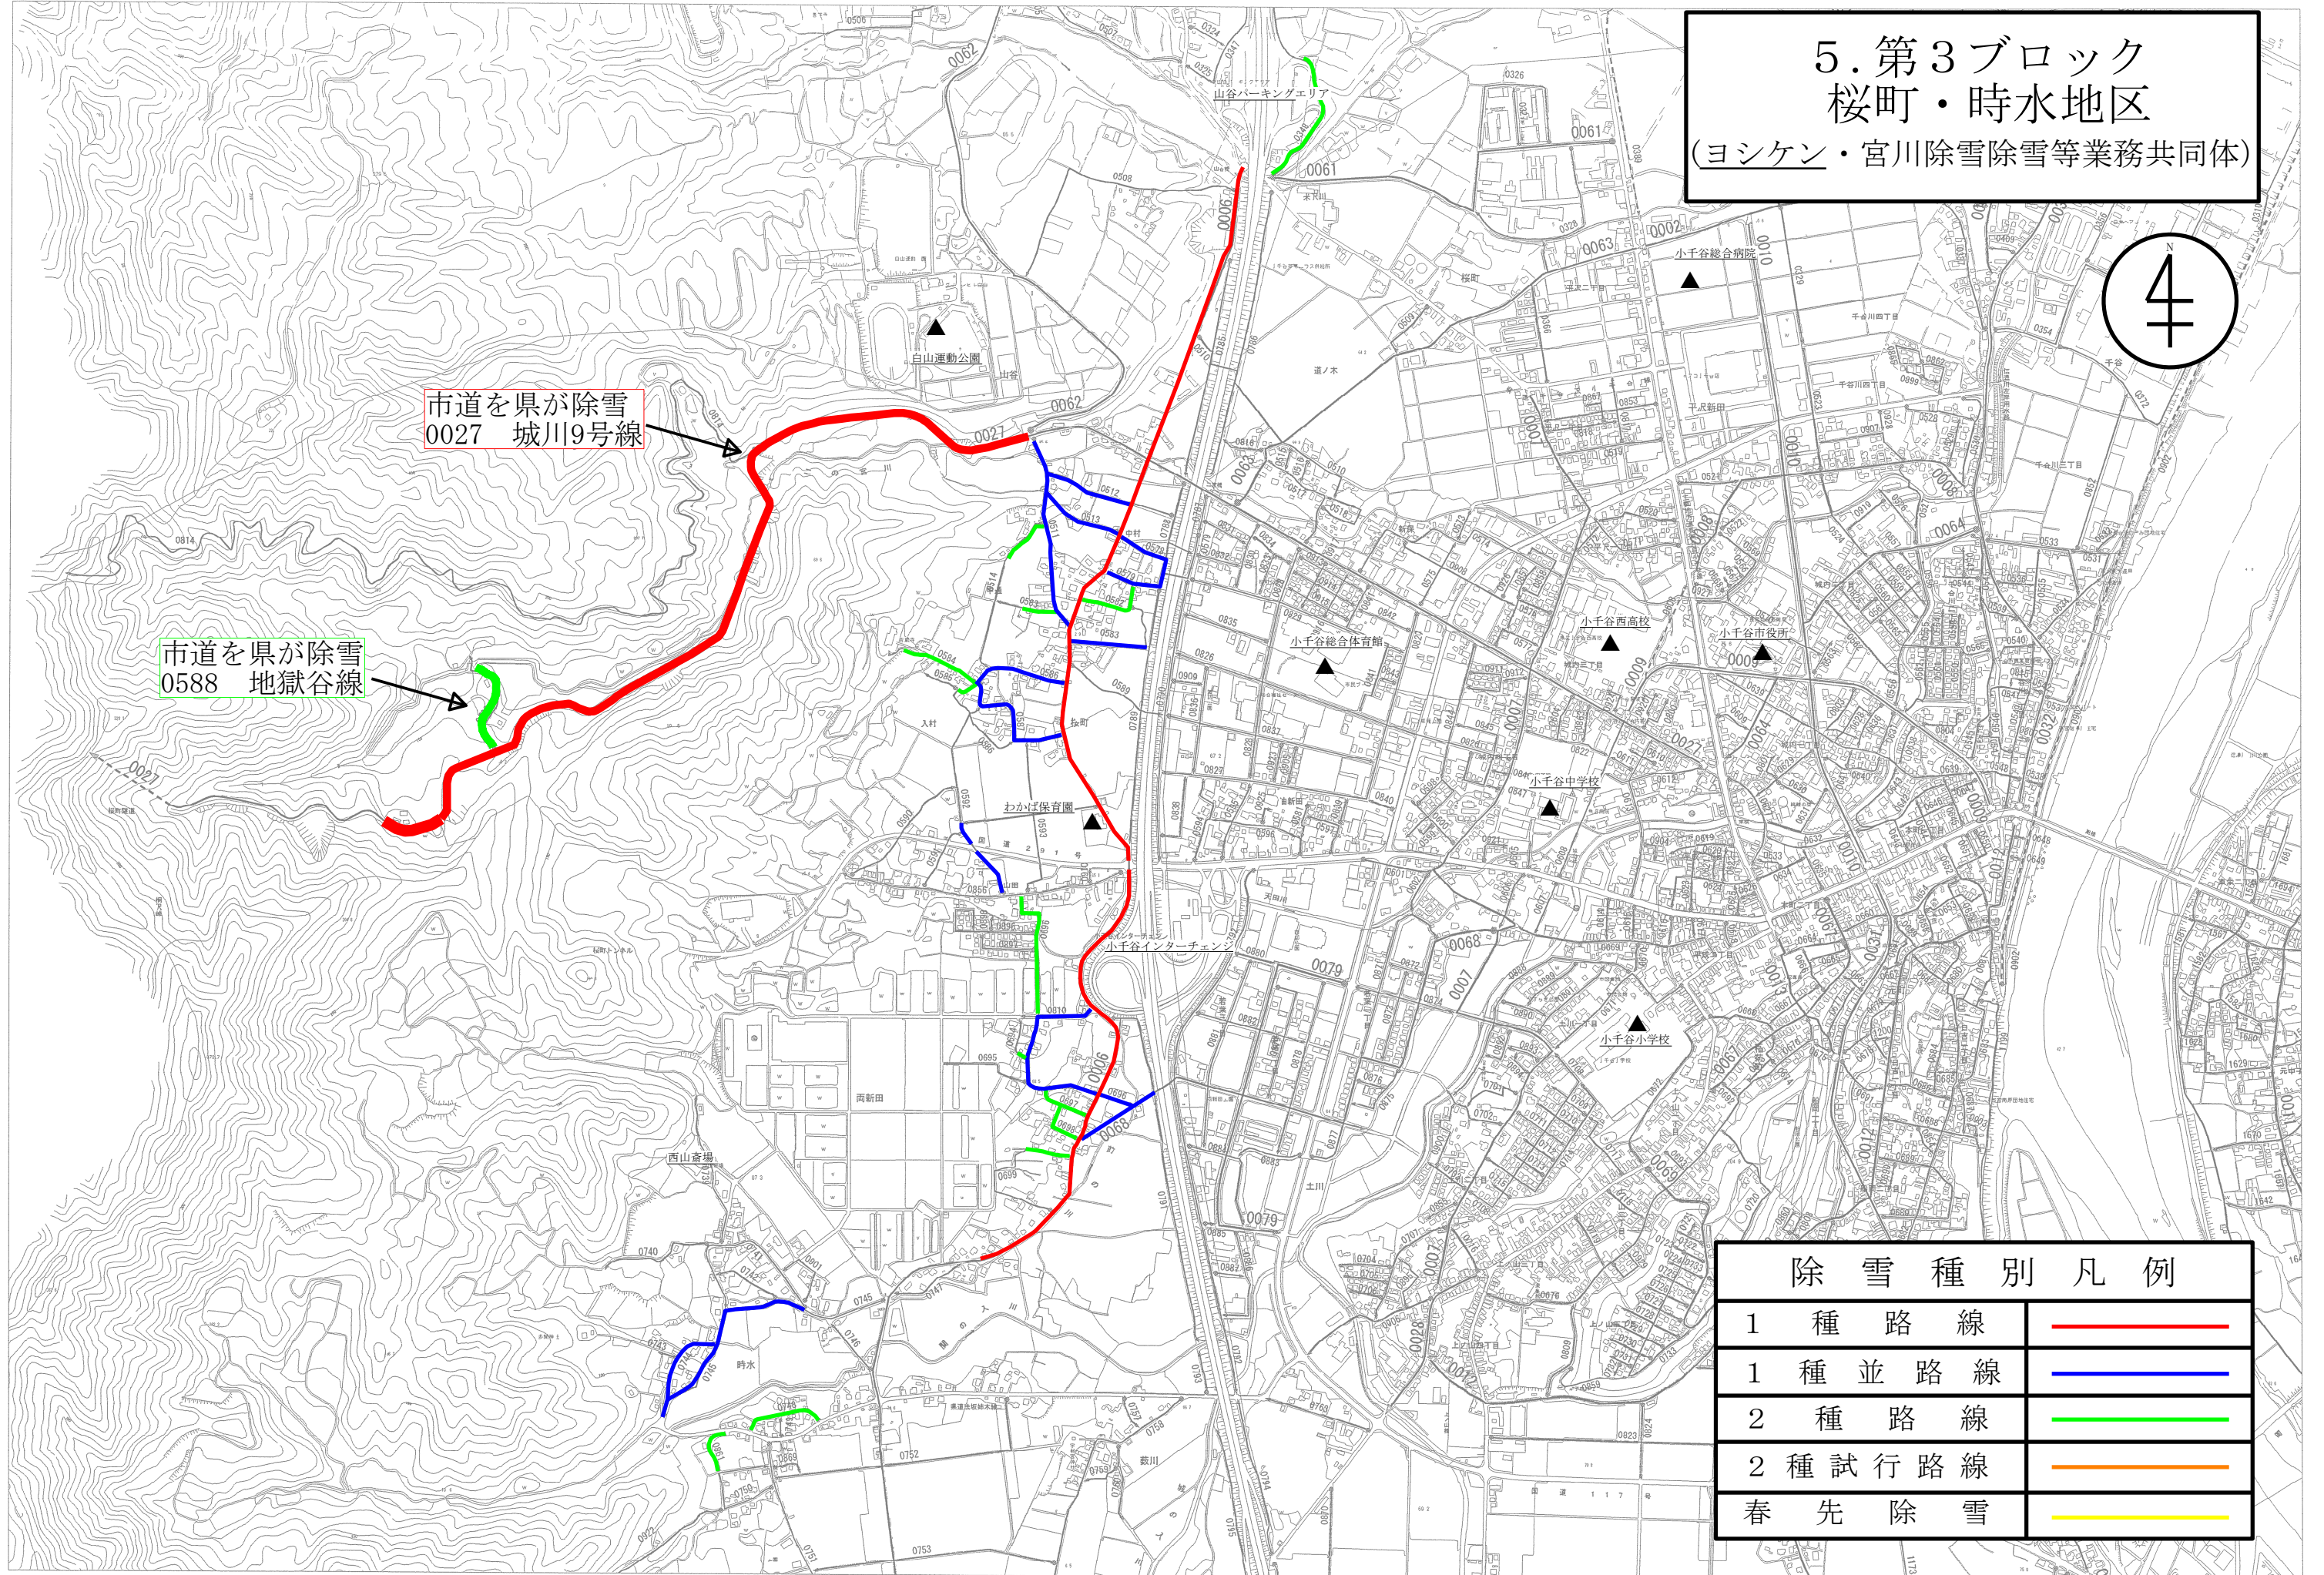

5. 第3ブロック
桜町・時水地区
(ヨシケン・宮川除雪除雪等業務共同体)

市道を県が除雪
0027 城川9号線

市道を県が除雪
0588 地獄谷線

1 種 路 線	
1 種 並 路 線	
2 種 路 線	
2 種 試 行 路 線	
春 先 除 雪	