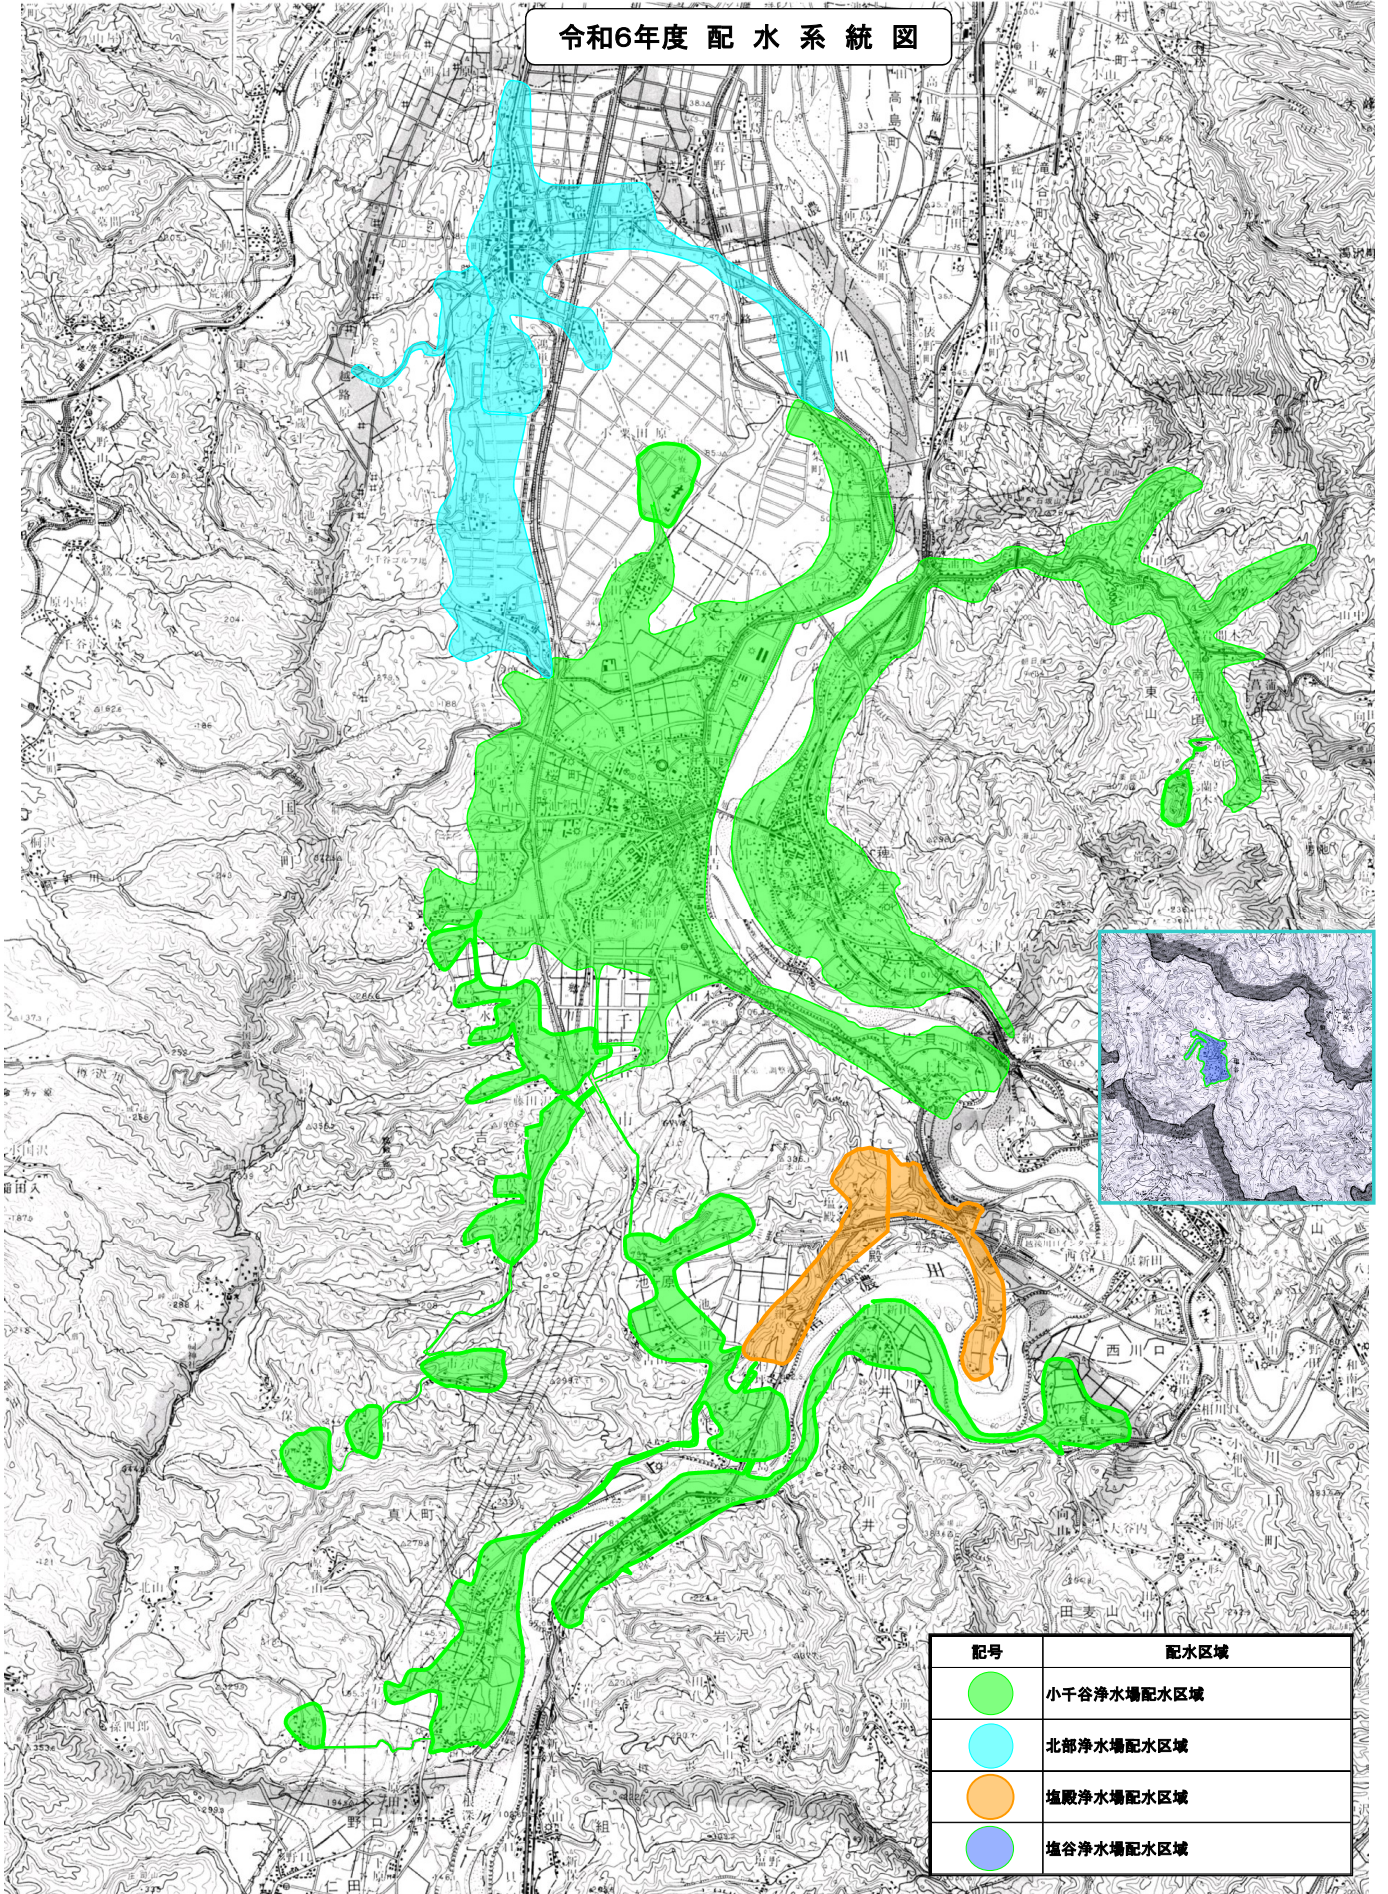

令和6年度 配水系統図

記号	配水区域
●	小千谷浄水場配水区域
●	北部浄水場配水区域
●	塩殿浄水場配水区域
●	塩谷浄水場配水区域