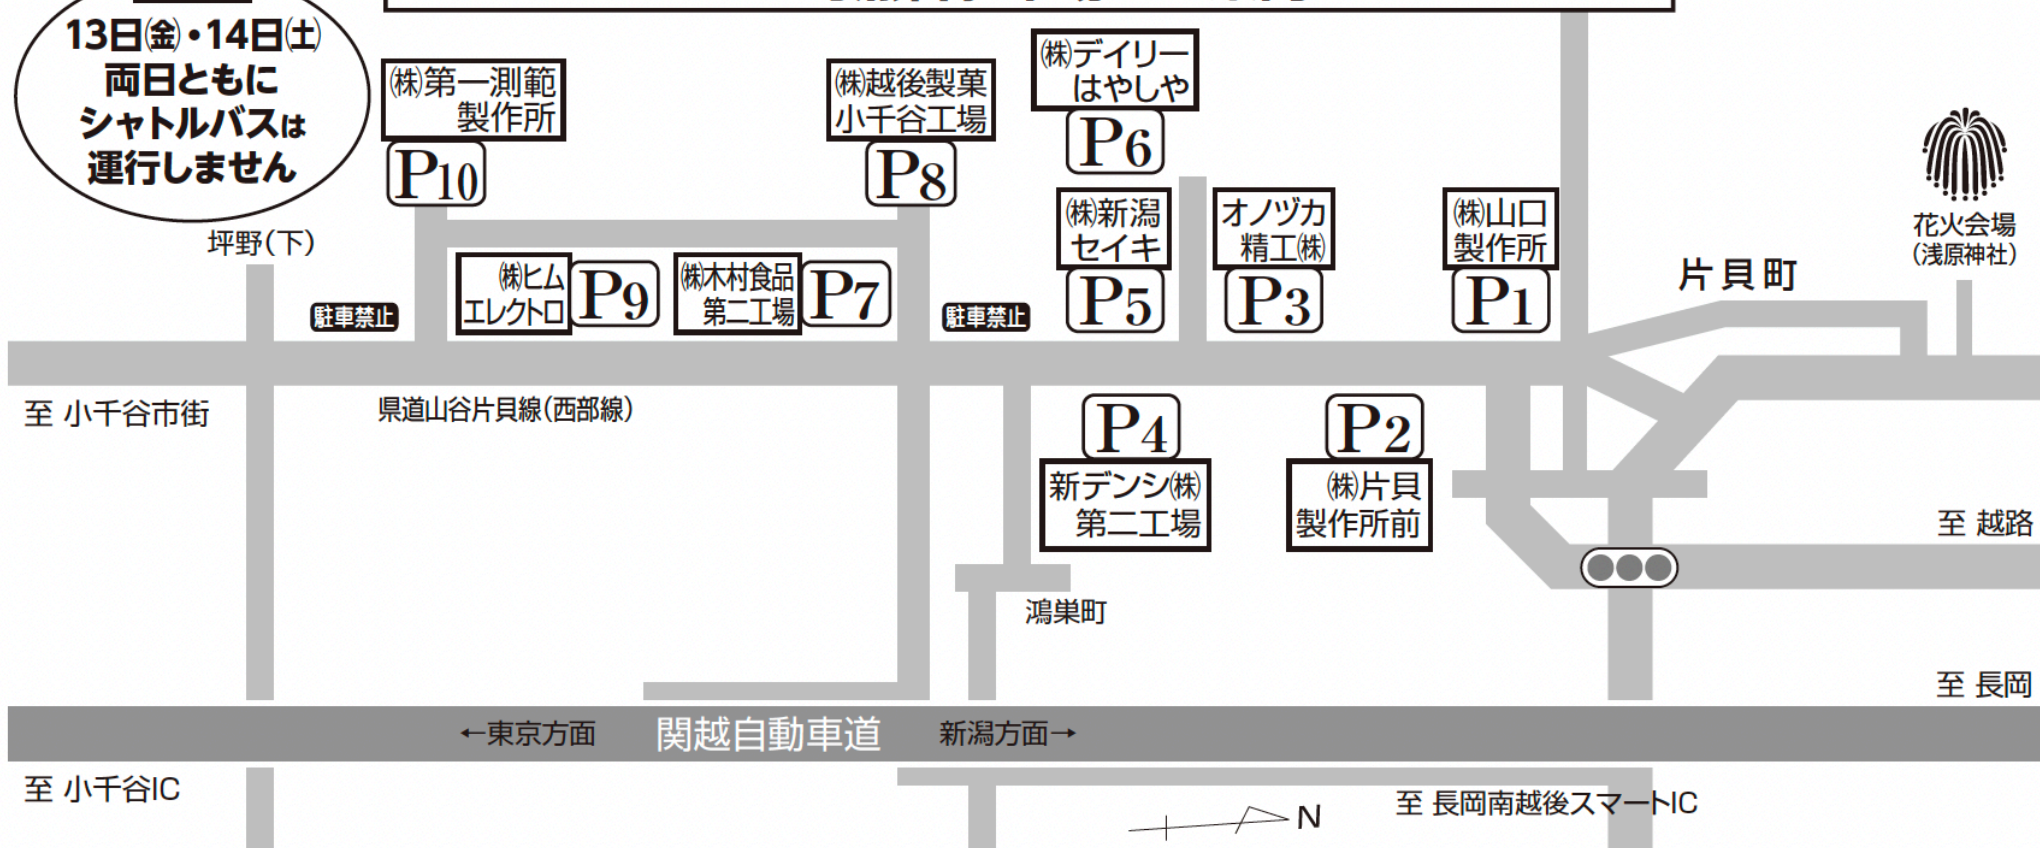

**注意**

13日(金)・14日(土)  
両日ともに  
シャトルバスは  
運行しません

**臨時無料駐車場ののご案内**

県道山谷片貝線(西部線) 臨時無料駐車場	利用開始時間	台数(普通車)
P1 (株)山口製作所	両日とも午後2時から	約 35台
P2 (株)片貝製作所 前	両日とも午後2時から	約 20台
P3 オノヅカ精工(株) 南側	両日とも午後2時から	約 30台
P4 新デンシ(株)第二工場	13日(金)午後6時から	約 80台
	14日(土)午後2時から	
P5 (株)新潟セイキ	13日(金)午後2時から	約 20台
	13日(金)午後5時30分から	約 65台
	14日(土)午後2時から	約 65台
P6 (株)デイリーはやしや	両日とも午後2時から	約 50台
P7 (株)木村食品第二工場 北隣	両日とも午後2時から	約 70台
P8 (株)越後製菓小千谷工場	両日とも午後2時から	約 100台
P9 (株)ヒムエレクトロ・新デンシ(株)本社工場	13日(金)午後6時から	約 45台
	14日(土)午後2時から	
P10 (株)第一測範製作所	13日(金)午後5時から	約 250台
	14日(土)午後2時から	