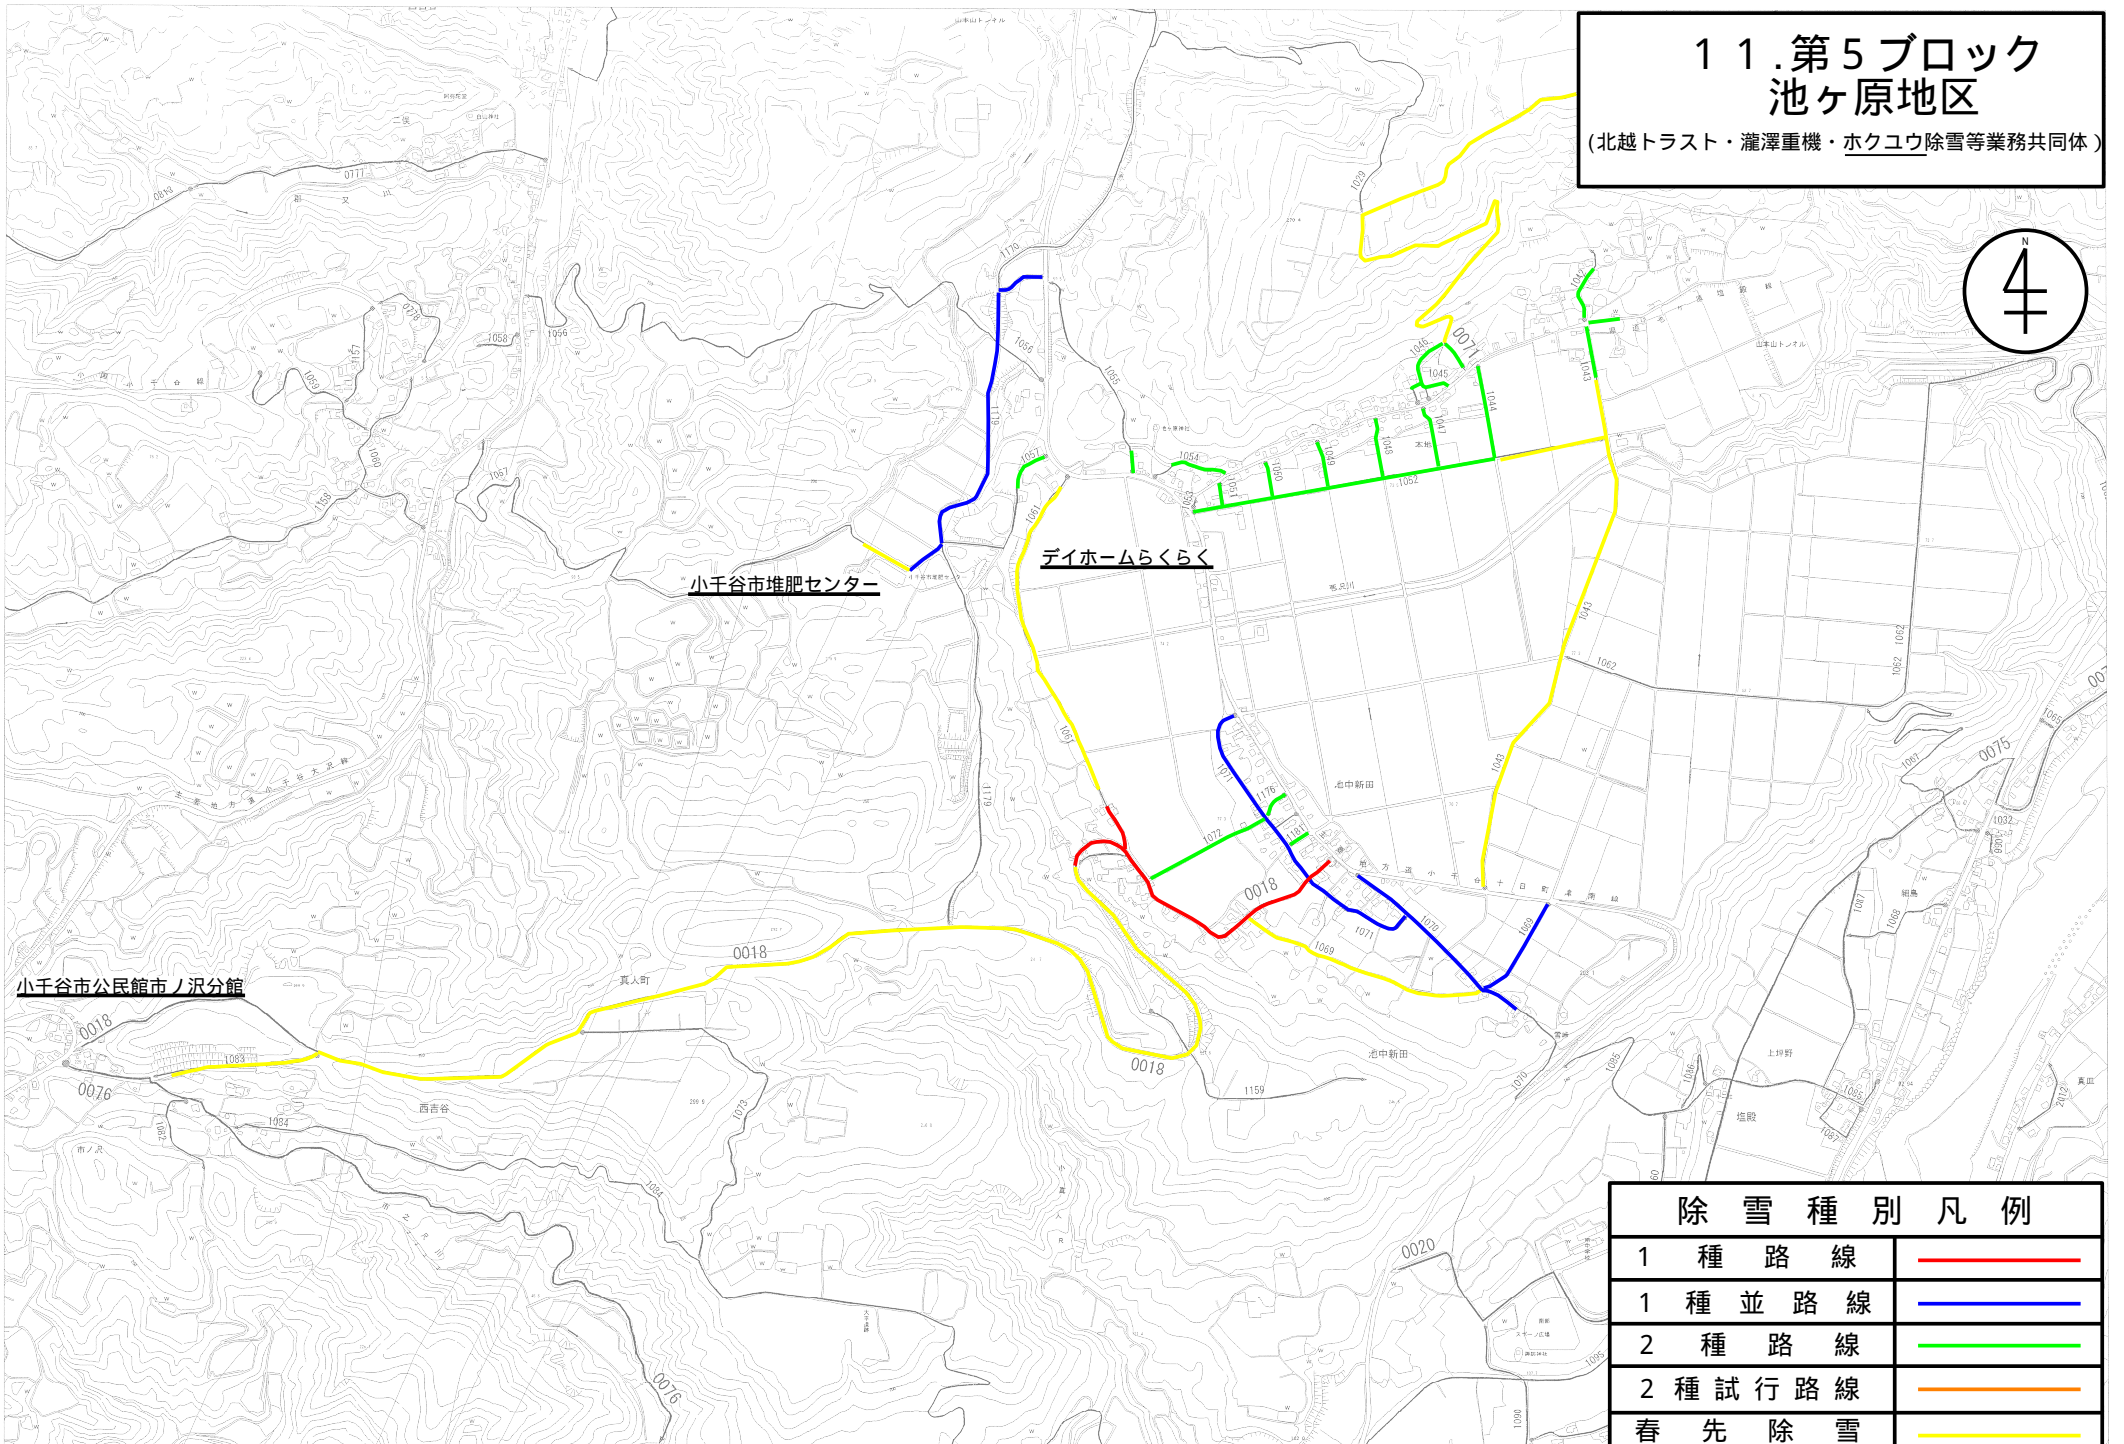

11. 第5ブロック 池ヶ原地区

(北越トラスト・瀧澤重機・ホクユウ除雪等業務共同体)

除雪種別凡例	
1 種 路 線	
1 種 並 路 線	
2 種 路 線	
2 種 試 行 路 線	
春 先 除 雪	