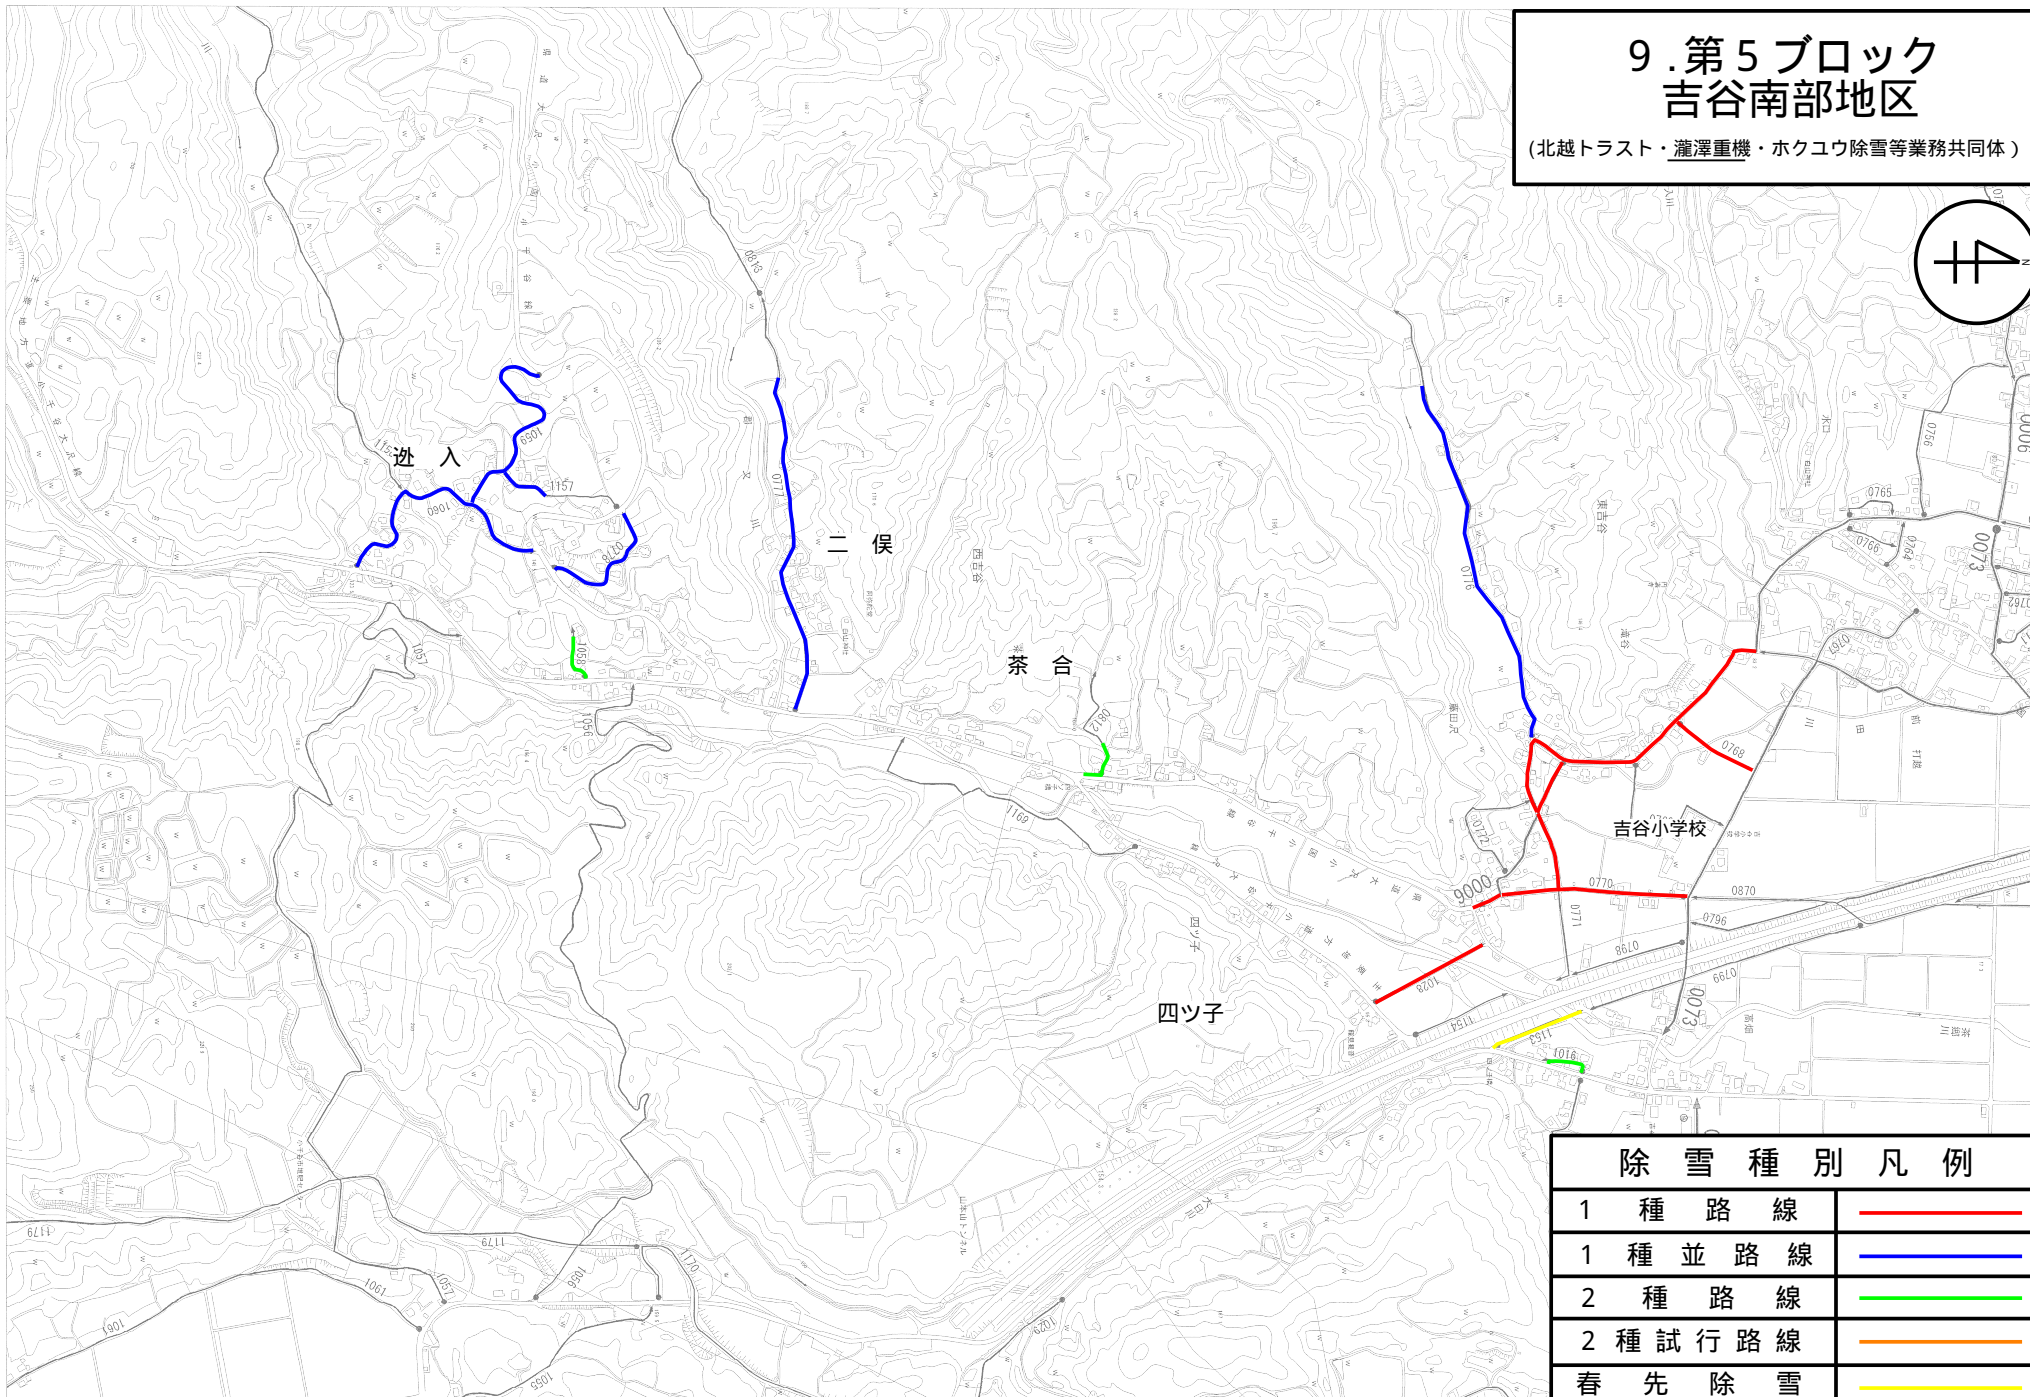

9. 第5ブロック 吉谷南部地区

(北越トラスト・瀧澤重機・ホクユウ除雪等業務共同体)

除雪種別凡例	
1 種 路 線	
1 種 並 路 線	
2 種 路 線	
2 種 試 行 路 線	
春 先 除 雪	